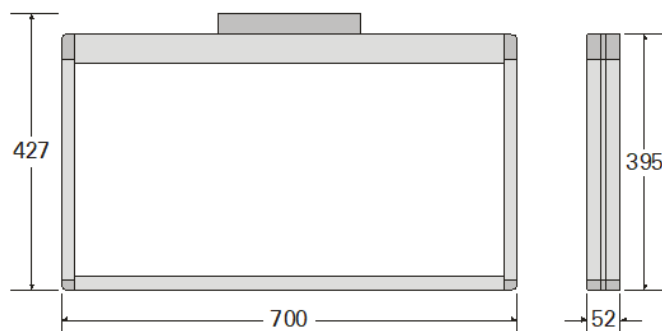

MaxLED 65m C är designad både för nya byggnader och utökning av existerande anläggningar.

MaxLED 65m C levereras med 5st utbytbara piktogram H-V-U-N-B piktogram (enkelsidigt). Dubbelsidigt piktogram beställs separat.

MaxLED 65m C finns även i utförande för 26m och 47m läsavstånd. Se separat datablad.

MaxLED 65m C har en öppning på undersidan av armaturhuset. Detta gör att den också har en funktion som nödbelysning.

* Beställs separat

TEKNISK DATA MAXLED 65m C

TEKNISK DATA	
Läsavstånd	Enkel- /dubbelsidig 65m
Driftspänning	220-240VAC / 50-60Hz
Effektförbrukning	8,2W / 8,6VA
Batteri (NiMH)	-
Batteriskydd	-
Uppladdningstid	-
Batteri nöddrifttid	Centralmatad
Ljuskälla	100 vita LED
Teknisk livslängd (ljuskälla)	>100 000 timmar
Ljusutbyte, normaldrift	850 lm
Lysutbyte, nöddrifttid	850 lm
Producerad enl. Std.	EN 60598-1, EN 60598-2-22, EN 55015, EN 61547, EN 61000-3-2, EN 61000-3-3
Omgivningstemperatur (drift)	5 till 40 °C
Fuktighet	Upp till 95%
Slagtålighet	IK05
Kapslingsklass	IP44
Dimensioner	700 x 52 x 427 mm
Vikt	2355 / 3041 g
Färg	Anodiserad aluminium / grå plastmaterial
Material	Aluminium / plexiglas / ABS-PC
Montage	Tak- eller vägg