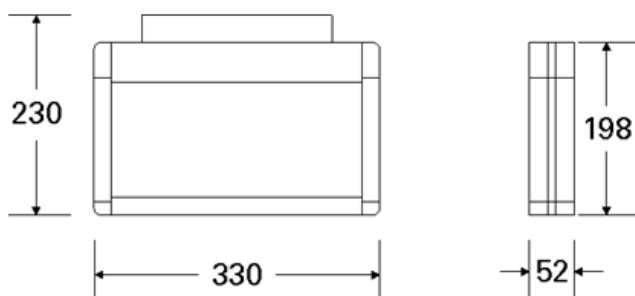

FUNKTIONER & FÖRDELAR

- LED ljuskälla
- Levereras som en decentraliserad självtest armatur
- Valbar 1, 3 eller 8 timmars nöddrifttid via switch
- Konsollösning – enkelt, snabbt montage och underhåll
- Adresserbart tillval* - plug in modul för elBus, pot. fri, Dali eller trådlös
- IP44 – dammtät armatur
- Högt ljusutbyte - 1t= 280lm / 3t= 110lm / 8t = 40lm
- Läsavstånd 26 meter
- Förväntat livslängd LED > 100 000 timmar

* Beställs separat