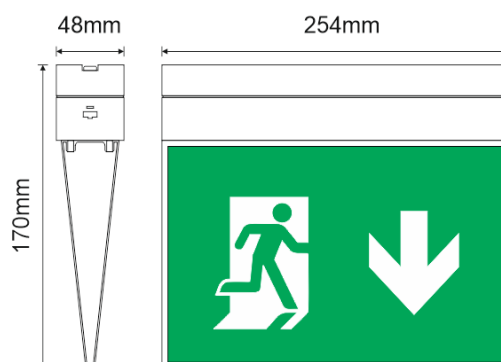

FUNKTIONER & FÖRDELAR

- LED ljuskälla, kombiarmatur
- Decentraliserad självtest armatur
- Valbar 1, 3 eller 8 timmars nöddrifttid via switch
- Enkel inställning för nödbelysning eller vägledande markering via switch
- Adresserbart tillval* - plug in med modul för eBus, pot. fri, Dali eller trådlös
- Levereras med 6 piktogram (2xU,2xN,H,V) för enkel-/ dubbelsidigt utförande
- Levereras med lins för nödbelysning och antipanikbelysning
- Högt ljusutbytte - 1t = 340lm / 3t = 155lm / 8t = 60lm
- Förväntat livslängd LED > 100 000 timmar
- IP44 – dammtät armatur
- Enkel, smidig montering och underhåll

* Beställs separat