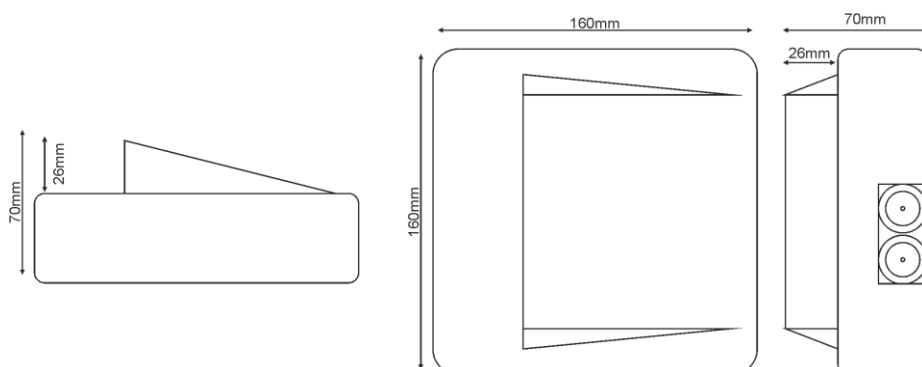

FUNKTIONER & FÖRDELAR

- LED ljuskälla
- Väggmontage
- Decentraliserad självtest armatur
- Valbar 1, 3 eller 8 timmars nöddrifttid via switch
- Adresserbart tillval* - plug modul för eIBus, pot. fri, Dali eller trådlös
- Högt ljusutbyte – 1t = 280lm / 3t = 120lm / 8t = 110m**
- Omgivningstemperatur ned till -25°C
- IP65 damm- och vattentät armatur
- Förväntad livslängd LED > 100 000 timmar
- Enkel, snabbt montage och underhåll

* Beställs separat

** Extra batteri måste beställas för 8 timmar