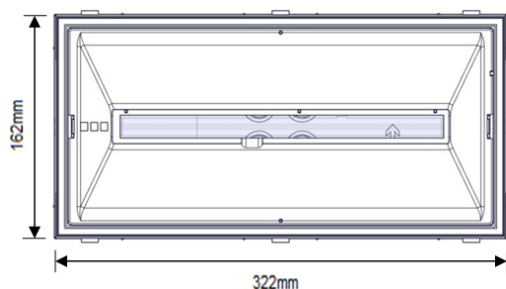

* Beställs separat

TEKNISKA DATA IMPERLED COMBI C

TEKNISKE DATA	
Läsavstånd	30m
Driftspänning	170-250V AC/DC,50-60Hz
Effektförbrukning	3.1W / 3.4VA
Ljuskälla	30 white LED
Teknisk livslängd (på ljuskälla)	>100 000 timmar
Ljusutbyte	350lm
Producerad enl. Std.	EN 60598-1, EN 60598-2-22, EN 55015, EN 61547, EN 61000-3-2, EN 61000-3-3
Omgivningstemperatur (drift)	-30 till 50 °C
Fuktighet	Upp till 95%
Slagtålighet	IK09
Kapslingsklass	IP65
Dimensioner	322 x 162 x 58 mm
Vikt	740/1000 gr
Färg	vit, RAL 9010
Material	ABS/PC, PC
Montage	Tak / Vägg / Flagg / Pendel