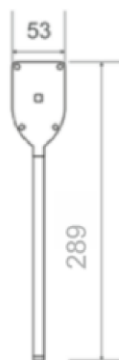

**ExiLED 40m** är designad både för nybyggnader och utökning av existerande anläggningar.

**ExiLED 40m** finns också med 25 meters läsavstånd, se separat datablad.

**ExiLED 40m** armaturhuset består av ett fäste och en huvuddel.  
Enkel och snabb montering och underhåll.

## TEKNISKA DATA EXILED 40m C 24V

TEKNISK DATA	
Läsavstånd	40m
Driftspänning	15-30V DC, 17-27V AC / 50-60Hz
Effektförbrukning	1.43W / 1.6VA
Ljuskälla	18 LED
Teknisk livslängd (på ljuskälla)	>100 000 timmar
Ljusutbyte	180lm
Producerad enl.std.	EN 60598-1, EN 60598-2-22, EN 55015, EN 61547, EN 61000-3-2, EN 61000-3-3
Omgivningstemperatur (drift)	-30 till 50 °C
Fuktighet	Upp till 95%
Slagtålighet	IK09
Kapslingsklass	IP40
Dimensioner	366 x 53 x 289 mm
Vikt	1350 / 1950 gr
Färg	Anodiserad aluminium / svart plastmaterial
Material	Aluminium, akryl
Montage	Tak, vägg, nedhängt och pendel montage