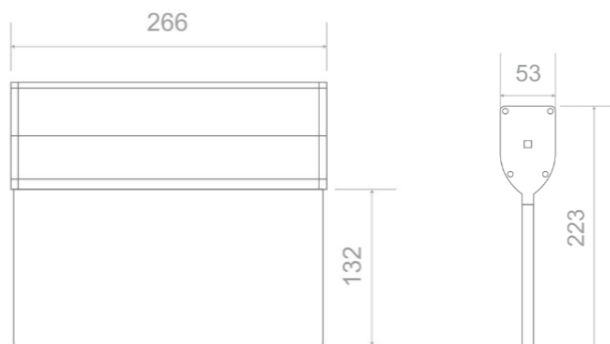

ExiLED 25m är designad både för nybyggnader och utökning av existerande anläggningar.

ExiLED 25m finns också med 40 meters läsavstånd, se separat datablad.

ExiLED 25m armaturhuset består av ett fäste och en huvuddel.
Enkel och snabb montering och underhåll.

TEKNISK DATA EXILED 25m C 24V

TEKNISKE DATA	
Läsavstånd	25m
Driftspänning	15-30V DC, 17-27V AC / 50-60Hz
Effektförbrukning	1.25W / 1.4VA
Ljuskälla	15 LED
Teknisk livslängd (på ljuskälla)	>100 000 timmar
Ljusutbyte	150lm
Producerad enl. Std.	EN 60598-1, EN 60598-2-22, EN 55015, EN 61547, EN 61000-3-2, EN 61000-3-3
Omgivningstemperatur (drift)	-30 till 50 °C
Fuktighet	Upp till 95%
Slagtålighet	IK09
Kapslingsklass	IP40
Dimensioner	266 x 53 x 223 mm
Vikt	820/ 1220 gr
Färg	Anodiserad aluminium / svart plastmaterial
Material	Aluminium, akryl
Montage	Tak, vägg, nedhängt och pendel montage