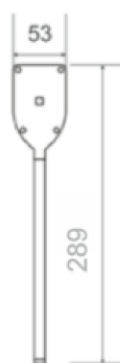

**ExiLED 40m** är designad både för nybyggnader och utökning av existerande anläggningar.

**ExiLED 40m** finns också med 25 meters läsavstånd, se separat datablad.

**ExiLED 40m** armaturhuset består av ett fäste och en huvuddel.  
Enkel och snabb montering och underhåll.

## TEKNISKA DATA EXILED 40m C

TEKNISK DATA	
Läsavstånd	40m
Driftspänning	85-250V AC/DC, 50-60Hz
Effektförbrukning	1.8W / 2.1VA
Ljuskälla	18 LED
Teknisk livslängd (på ljuskälla)	>100 000 timmar
Ljusutbyte	180lm
Producerad enl.std.	EN 60598-1, EN 60598-2-22, EN 55015, EN 61547, EN 61000-3-2, EN 61000-3-3
Omgivningstemperatur (drift)	-30 till 50 °C
Fuktighet	Upp till 95%
Slagtålighet	IK09
Kapslingsklass	IP40
Dimensioner	366 x 53 x 289 mm
Vikt	1350 / 1950 gr
Färg	Anodiserad aluminium / svart plastmaterial
Material	Aluminium, akryl
Montage	Tak, vägg, nedhängt och pendel montage