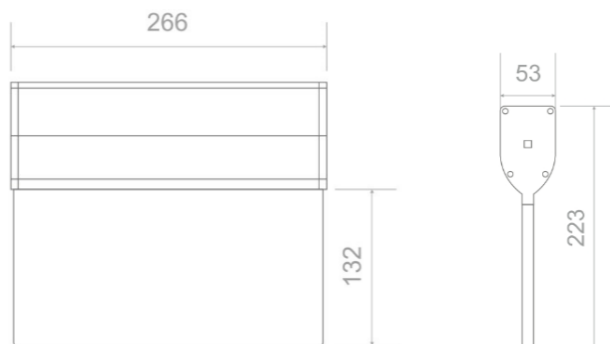

## TEKNISKA DATA EXILED 25m C

TEKNISKE DATA	
Läsavstånd	25m
Driftspänning	85-250V AC/DC, 50-60Hz
Effektförbrukning	1.55W / 1.85VA
Ljuskälla	15 LED
Teknisk livslängd (på ljuskälla)	>100 000 timmar
Ljusutbyte	150lm
Producerad enl. Std.	EN 60598-1, EN 60598-2-22, EN 55015, EN 61547, EN 61000-3-2, EN 61000-3-3
Omgivningstemperatur (drift)	-30 till 50 °C
Fuktighet	Upp till 95%
Slagtålighet	IK09
Kapslingsklass	IP40
Dimensioner	266 x 53 x 223 mm
Vikt	840/ 1240 gr
Färg	Anodiserad aluminium / svart plastmaterial
Material	Aluminium, akryl
Montage	Tak, vägg, nedhängt och pendel montage