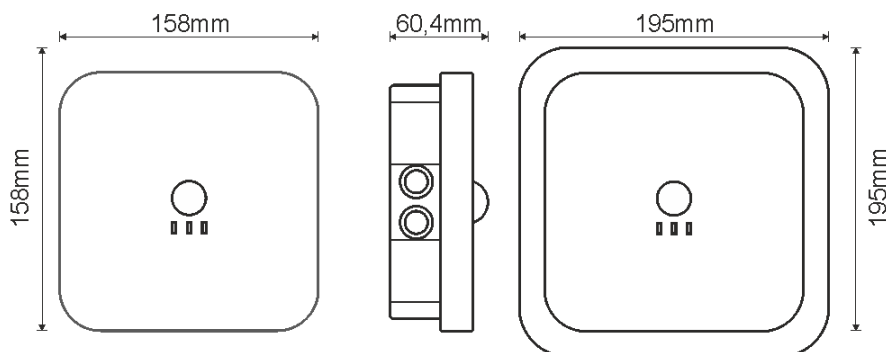

FUNKTIONER & FÖRDELAR

- LED ljuskälla
- Utanpå och infällt montage
- 10 års garanti på armatur och batteri
- Valbar 1, 3 eller 8 timmars nöddrifttid via switch
- Adresserbart tillval* - plug in modul för eIBus, pot. fri, DALI eller trådlös
- Högt ljusutbyte – 1t = 280lm / 3t = 120lm / 8t = 110m**
- Omgivningstemperatur ned till -25°C
- IP65 damm- och vattentät armatur
- Förväntad livslängd LED > 100 000 timmar
- Enkel, snabbt montage och underhåll.

* Beställs separat

** Extra batteri beställes för 8 timmar