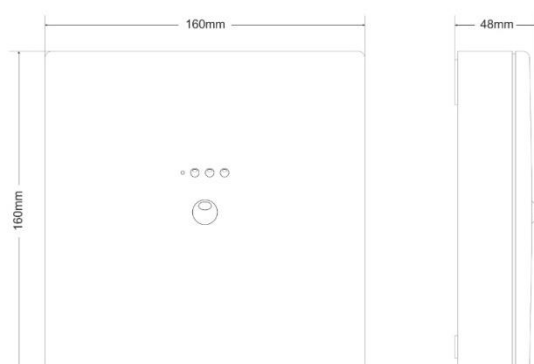

* Beställs separat

**Extra batteri måste beställas för 8 timmar

TEKNISK DATA **AERILED 10Y 138**

TEKNISK DATA		
Läsavstånd	N / A	
Driftsspänning	220-240VAC / 50-60Hz	
Effektförbrukning	3W / 3.4VA	
Batteri LiFePO ₄	1t & 3t: 6.4V/ 1.2Ah	8t: 2x6.4V/ 1.2Ah
Batteriskydd	Överladdningsskydd /djupurladdningsskydd	
Uppladdningstid	1t & 3t: 16 timmar	8t: 23 timmar
Batteri, nöddrifttid	1 timme / 3 timmar / 8 timmar (via switch)	
Ljuskälla	1 vit power LED	
Teknisk livslängd (ljuskälla)	>100 000 timmar	
Ljusutbyte, nöddrift 1t / 3t / 8t	360 / 170 / 170 lm	
Producerad enl. std.	EN 60598-1, EN 60598-2-22, EN 55015, EN 61547, EN 61000-3-2, EN 61000-3-3	
Omgivningstemperatur (drift)	5 till 40 °C	
Fuktighet	Upp till 95%	
Slagålgighet	IK08	
Kapslingsklass	IP20	
Dimensioner	160 x 160 x 48 mm	
Vikt	600/ 730 g	
Färg	Vit RAL 9010	
Material	PC/ABS	
Montage	Tak, utanpåliggande	