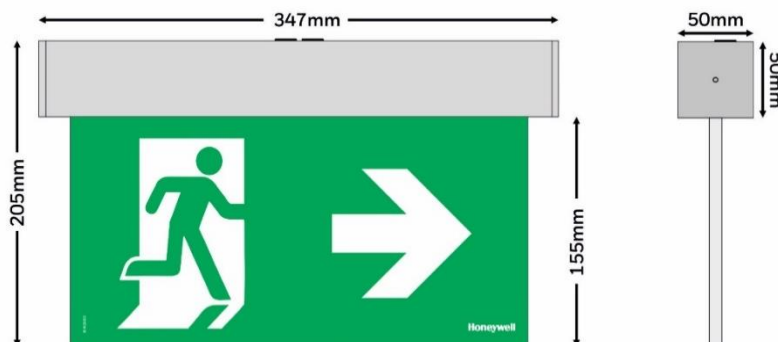

FUNKTIONER & FÖRDELAR

- LED-ljuskälla, med möjlighet för dimning
- Decentraliserad självtest armatur
- 10 års garanti
- Valbar 1, 3 eller 8 timmars nöddrifttid via switch
- Enklare inställning för nödbelysning eller vägledande markering via switch
- Adresserbart tillval* – plug in modul för elBus, pot. fri, Dali eller trådlös.
- Läsavstånd 30 meter
- Mycket hög lumental - 1t = 220lm / 3t = 200lm / 8t = 75lm
- Levereras inkl. 7st utbytbara piktogram 2N-2U-H/V- blank sida, för enkel- och dubbelsidigt montage
- Förväntat livslängd LED > 100 000 timmar
- Delbart armaturhus – enkelt/ snabbt montage och underhåll

* Beställs separat