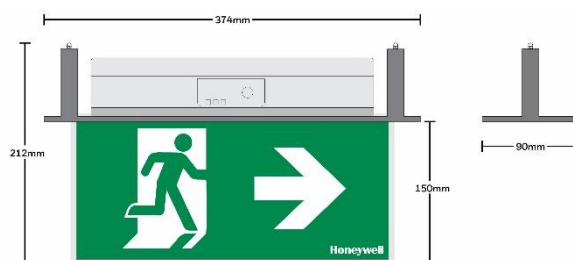

MultiLED Infällnadsats 30m

TEKNISK DATA MULTILED PRO 138

TEKNISK DATA	
Läsavstånd	Enkel-/ dubbelsidig 20m
Driftspänning	220-240VAC / 50-60Hz
Effektförbrukning	5.1W / 5.3VA
Batteri	6.4V/1.2Ah (LiFePO₄)
Batteriskydd	Överladdningsskydd /djupurladdningsskydd
Uppladdningstid	16 timmar
Batteri nöddrifttid	1 timme / 3 timmar / 8 timmar (via switch)
Ljuskälla	12 vita LED
Teknisk livslängd (ljuskälla)	>100 000 timmar
Ljusutbyte, normal drift	300 lm
Ljusutbyte, nöddrift 1t / 3t / 8t	350 / 195 / 55 lm
Producerad enl. std.	EN 60598-1, EN 60598-2-22, EN 55015, EN 61547, EN 61000-3-2, EN 61000-3-3
Omgivningstemperatur (drift)	5 till 40 °C
Fuktighet	Upp till 95%
Slagtålighet (IK)	N/A
Kapslingsklass	IP40
Dimensioner	254x35x165mm
Vikt	520 / 890 g
Färg	Vit, RAL 9010
Material	PC, ABS/PC
Montage	Tak/ vägg/ flagg/ pendel/ infälld

E-NR.	ARTIKEL NR.	BESKRIVNING
7347183	138010.10	MultiLED PRO Kombi STS inkl pikt 10Y 138t
7346059	298100.1	MultiLED Flaggkonsol
7346064	298100.3	MultiLED Skyddsgaller
7346065	298100.4	MultiLED Infällnadsats 22m
7346067	298100.5	MultiLED Infällnadsats 30m
7346078	298100.6	MultiLED Wireupphängning 2m
	298100.7	MultiLED 6st piktogram (2xN/2xU/H/V)
	298100.8	Lins för utrymningsväg och antipanikbelysning
7346069	138189	MultiLED Pendel 1m