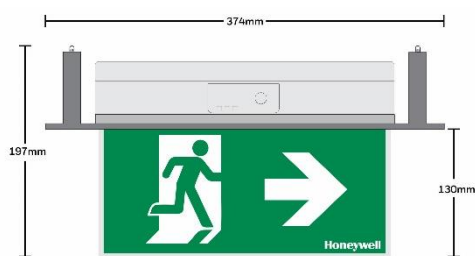

MultiLED Infällnadsats 22m