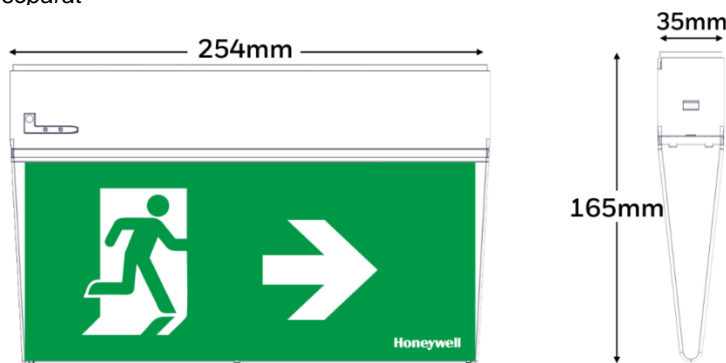

MultiLED PRO 10Y 138 levereras med 6 piktogram (2xN,2xU,H och V) och en blank sida för enkel- och dubbelsidig installation. Tak, väggkonsol samt lins medföljer för belysning av utrymningsväg och antipanikområden.

* Beställs separat

Honeywell

MultiLED Infällnadsats 22m**MultiLED Infällnadsats 30m****TEKNISK DATA MULTILED PRO 138**

TEKNISK DATA	
Läsavstånd	Enkel-/ dubbelsidig 20m
Driftspänning	220-240VAC / 50-60Hz
Effektförbrukning	5.1W / 5.3VA
Batteri	6.4V/1.2Ah (LiFePO ₄)
Batteriskydd	Överladdningsskydd /djupurladdningsskydd
Uppladdningstid	16 timmar
Batteri nöddrifttid	1 timme / 3 timmar / 8 timmar (via switch)
Ljuskälla	12 vita LED
Teknisk livslängd (ljuskälla)	>100 000 timmar
Ljusutbyte, normal drift	300 lm
Ljusutbyte, nöddrift 1t / 3t / 8t	350 / 195 / 55 lm
Producerad enl. std.	EN 60598-1, EN 60598-2-22, EN 55015, EN 61547, EN 61000-3-2, EN 61000-3-3
Omgivningstemperatur (drift)	5 till 40 °C
Fuktighet	Upp till 95%
Slagtålighet (IK)	N/A
Kapslingsklass	IP40
Dimensioner	254x35x165mm
Vikt	520 / 890 g
Färg	Vit, RAL 9010
Material	PC, ABS/PC
Montage	Tak/ vägg/ flagg/ pendel/ infälld