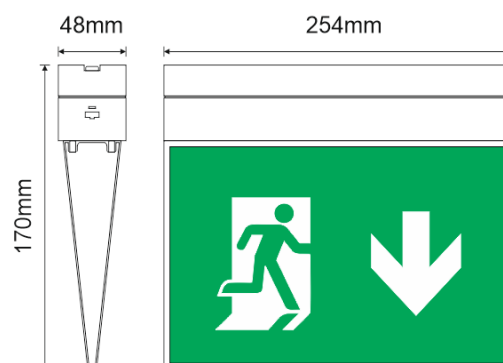

TEKNISK DATA - MULTILED 10Y 138