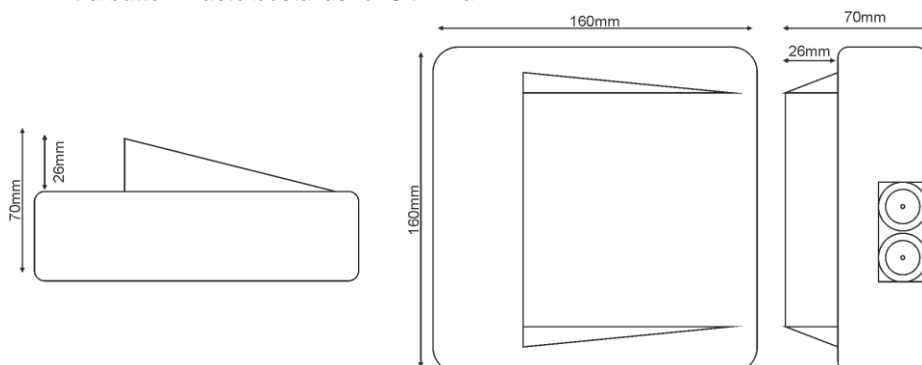

* Beställs separat

** Extra batteri måste beställas för 8 timmar

TEKNISK DATA - SEQLED E 138

TEKNISK DATA	
Läsavstånd	N/A
Driftspänning	220-240VAC / 50-60Hz
Effektförbrukning	4.8W / 5VA
Batteri (Li ₄ Ti ₅ O ₁₂)	1t & 3t: 4.8V/1Ah 8t: 2x4.8V/1Ah
Batteriskydd	Överladdningsskydd /djupurladdningsskydd
Uppladdningstid	16 timmar
Batteri, nöddrifttid	1 timme, 3 timmar eller 8 timmar (via switch)
Ljuskälla	1 vit LED
Teknisk livslängd (ljuskälla)	> 100 000 timmar
Ljusutbyte, nöddrift	280 / 120 / 110 lm
Producerad enl. std.	EN 60598-1, EN 60598-2-22, EN 55015, EN 61547, EN 61000-3-2, EN 61000-3-3
Omgivningstemperatur (drift)	-25 till 40 °C
Fuktighet	Upp till 95%
Slagtålighet	IK10
Kapslingsklass	IP65
Dimensioner	160 x 160 x 70 mm
Vikt	640/ 730 g
Färg	Vit, RAL 9010
Material	ABS/PC, PC
Montage	Vägg