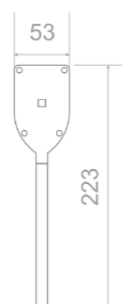

FUNKTIONER & FÖRDELAR

- LED ljuskälla, vägledande markering med dimring
- Levereras som en decentraliserad självtest armatur
- 10 års garanti på armatur och batteri
- Valbar 1, 3 eller 8 timmars nöddrifttid via switch
- Adresserbart tillval* – plug in modul för eIBus, pot. fri, Dali eller trådlös
- IP40 – dammtät armatur
- Läsavstånd 25 meter
- Levereras inkl 7st utbytbara piktogram 2N-2U-H/V-Bakstycke, för enkel- och dubbelsidigt montage
- Förväntad livslängd LED > 100 000 timmar
- Delbart armaturhus - enkelt/ snabbt montage och underhåll

* Beställs separat