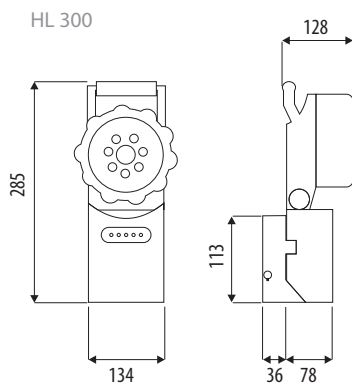

HL 350

HL350 handlampa monteras på vägg inomhus. Laddaren sitter i handlampan, men laddas bara då den står i hållaren. HL350 levereras med både sparlampa och huvudlampa. För nöddriftsfunktion ställs handlampan så att den antingen förblir släckt eller att sparlampan, alternativt huvudlampan, tänds eller blinkar vid ett nätbortfall.

Mått: 134 x 285 x 128 mm
Vikt: 1750 g. inkl. laddare
Effekt: 3W
Nödbatteri: 6V/4Ah
Nöddrifttid: Fastsken ca 6h, Blinkande sken ca 8h
Ljuskälla: 3w LED 120 lm
Socket: E10
Uppladdningstid: 24 timmar
Färg: Svart
Material: ABS Plast
IP-grad: IP43