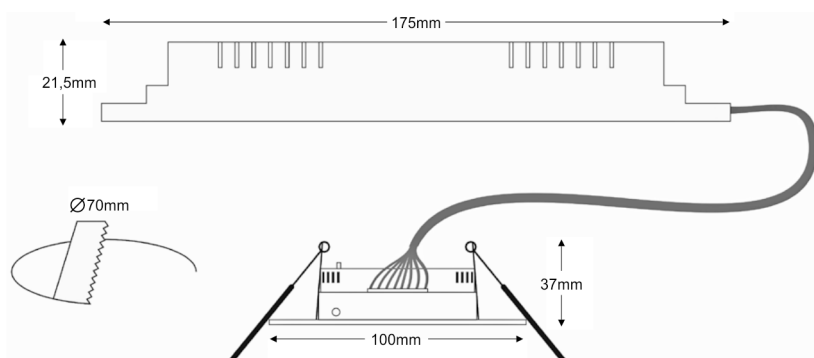

* Beställes separat

TEKNISK DATA OVA/OMNILED INF SPOT

TEKNISK DATA	
Läsavstånd	N/A
Driftspänning	40-250V DC, 120-250V AC/50-60Hz
Effektförbrukning	3.6W / 3.9VA
Ljuskälla	1 vit LED
Teknisk livslängd (ljuskälla)	>100 000 timmar
Ljusutbyte	270 lm
Producerad enl. std.	EN 60598-1, EN 60598-2-22, EN 55015, EN 61547, EN 61000-3-2, EN 61000-3-3
Omgivningstemperatur (drift)	-30 till 50 °C
Fuktighet	Upp till 95%
Slagtålighet	IK06 – lamp hus / IK02 – elektronikenhet
Kapslingsklass	IP20
Dimension	175 x 21.5 x 21.5 mm (main unit) Ø 100mm (spot)
Vikt	155 / 300 g
Färg	Vit, RAL 9010
Material	PC/ABS
Montage	Infälld

E-NR.	ARTIKEL NR.	BESKRIVNING
	138377	Ova-OmniLED INF Spot C
	2900XX.STR	5 lux lins för Ova/OmniLED

AVSTÅNDSTABELL OVA/OMNILED

OvaLED Utrymningsväg

Utrymningsväg (ER) 1lux						
Avståndstabellen är baserad på följande parametrar: Bibehållningsfaktor: 1,0 Nödbelysningsfaktor: 1,00 Minimum belysningsstyrka på mittlinjen: 1,00 lx Min. belysningsstyrka på halva bredden till räddningsågen: 0,50 lx Maximal jämnhet på mittlinjen 40 : 1 Räddningsvägens bredd: 2,00 m	Monteringshöjd (m)					
		2,0	2,40	6,90	12,70	18,90
2,5	2,40	6,90	14,10	21,40	8,90	
3,0	2,40	6,90	15,10	23,50	9,30	
3,5	2,40	6,80	15,70	25,2	8,50	
4,0	2,30	6,90	15,60	26,30	7,40	
5,0	1,80	6,70	13,60	26,10	5,40	
6,0	0,90	6,10	10,90	21,90	3,80	
7,0	x				x	