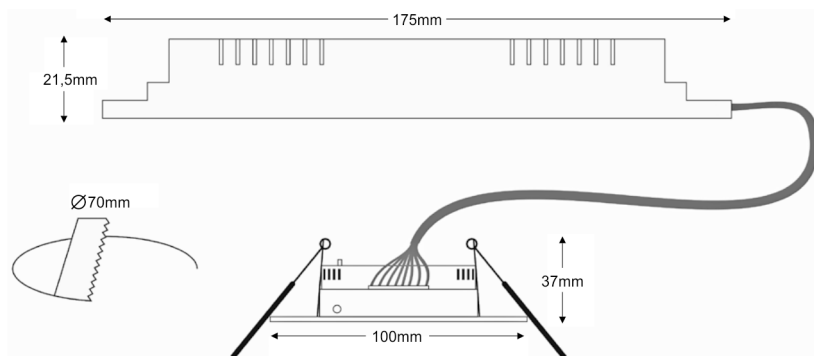

* Beställes separat

TEKNISK DATA OVA/OMNILED INF SPOT

TEKNISK DATA	
Läsavstånd	N/A
Driftspänning	15-30V DC, 17-27V AC, 50-60Hz
Effektförbrukning	3.5W / 3.7VA
Ljuskälla	1 vit LED
Teknisk livslängd (ljuskälla)	>100 000 timmar
Ljusutbyte	270 lm
Producerad enl std.	EN 60598-1, EN 60598-2-22, EN 55015, EN 61547, EN 61000-3-2, EN 61000-3-3
Omgivningstemperatur (drift)	-30 till 50 °C
Fuktighet	Upp till 95%
Slagålgighet	IK06 – lamphus / IK02 – elektronikenhet
Kapslingsklass	IP20
Dimension	175 x 21.5 x 21.5 mm (elektronikenh) Ø 100mm (spot)
Vikt	145 / 290 g
Färg	Vit, RAL 9010
Material	PC/ABS
Montage	Infälld

E-NR.	ARTIKEL NR.	BESKRIVNING
	138372	Ova-OmniLED INF Spot C 24V
	2900XX.STR	5 lux lins för Ova/OmniLED

AVSTÅNDSTABELLER OVA/OMNILED

OvaLED Utrymningsväg

Utrymningsväg (ER) 1lux						
Avståndstabellen är baserad på följande parametrar: Bibehållningsfaktor: 1,0 Nödbelysningsfaktor: 1,00 Minimum belysningsstyrka på mittlinjen: 1,00 lx Min. belysningsstyrka på halva bredden till räddningsågen: 0,50 lx Maximal jämnhet på mittlinjen 40 : 1 Räddningsvägens bredd: 2,00 m	Monteringshöjd (m)					
		2,0	2,40	6,90	12,70	18,90
2,5	2,40	6,90	14,10	21,40	8,90	
3,0	2,40	6,90	15,10	23,50	9,30	
3,5	2,40	6,80	15,70	25,2	8,50	
4,0	2,30	6,90	15,60	26,30	7,40	
5,0	1,80	6,70	13,60	26,10	5,40	
6,0	0,90	6,10	10,90	21,90	3,80	
7,0	x				x	