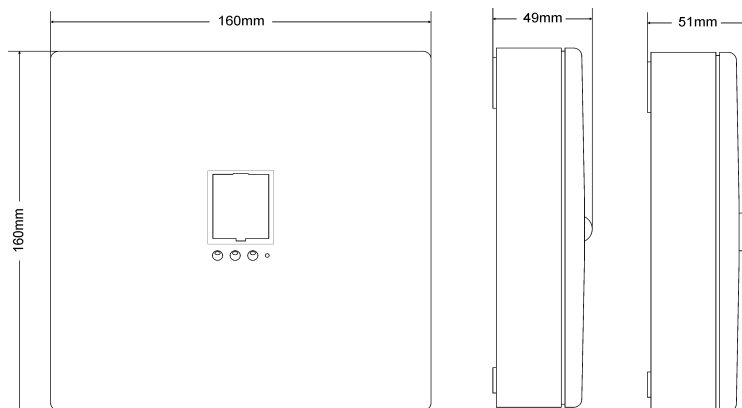

* Beställes separat

TEKNISK DATA OVA/OMNILED

TEKNISK DATA	
Läsavstånd	N/A
Driftspänning	15-30V DC, 17-27V AC/50-60Hz
Effektförbrukning	3.2W / 3.5VA
Ljuskälla	1 vit LED
Teknisk livslängd (ljuskälla)	>100 000 timmar
Ljusutbyte	270 lm
Producerad enl std.	EN 60598-1, EN 60598-2-22, EN 55015, EN 61547, EN 61000-3-2, EN 61000-3-3
Omgivningstemperatur (drift)	-30 till 50 °C
Fuktighet	Upp till 95%
Slagtålighet	IK08
Kapslingsklass	IP20
Dimension	160 x 160 x 55 mm
Vikt	370 / 500 g
Färg	Vit, RAL 9010
Material	PC/ABS
Montage	Utanpåliggande, tak