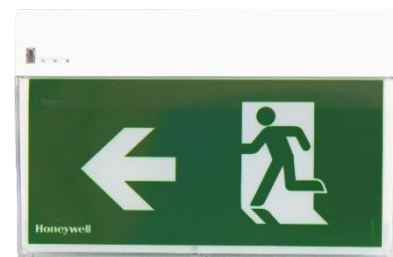

MULTILED PRO 138

NÖDBELYSNING

MultiLED PRO 138 är en designad kombiarmatur, med valbar längd på nöddrifttid – 1, 3 eller 8 timmar.

MultiLED 138 PRO är en mycket användbar kombinerad nödbelysning eller vägledande markering för inomhusinstallationer.

MultiLED 138 PRO är designad både för nya byggnader och underhåll av befintliga anläggningar.

MultiLED 138 PRO passar utmärkt i exempelvis kontor, biograf, hotell, köpcentrum, kafé och restaurangmiljöer med krav på design.

MultiLED 138 PRO levereras med 6 piktogram (2xN,2xU,H och V) och en blank sida för enkel- och dubbelsidig installation. Tak, väggkonsol samt lins medföljer för belysning av utrymningsväg och antipanikområden.

MultiLED 138 Pro är uppgraderingsbar för;

- eIBus
- Pot.fri
- DALI
- -Trådlös