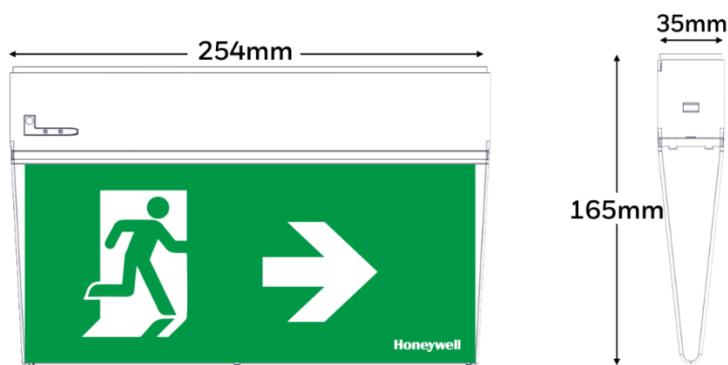

MultiLED 138 PRO levereras med 6 piktogram (2xN,2xU,H och V) och en blank sida för enkel- och dubbelsidig installation. Tak, väggkonsol samt lins medföljer för belysning av utrymningsväg och antipanikområden.

* Beställs separat

Honeywell

MultiLED Infällnadsats 22m**MultiLED Infällnadsats 30m****TEKNISK DATA MULTILED PRO 138**

TEKNISK DATA	
Läsavstånd	Enkel-/ dubbelsidig 20m
Driftspänning	220-240VAC / 50-60Hz
Effektförbrukning	5.1W / 5.3VA
Batteri	4.8V/1.7Ah NiMH
Batteriskydd	Överladdningsskydd /djupurladdningsskydd
Uppladdningstid	16 timmar
Batteri nöddrifttid	1 timme / 3 timmar / 8 timmar (via switch)
Ljuskälla	12 vita LED
Teknisk livslängd (ljuskälla)	>100 000 timmar
Ljusutbyte, normal drift	300 lm
Ljusutbyte, nöddrift 1t / 3t / 8t	350 / 240 / 100 lm
Producerad enl. std.	EN 60598-1, EN 60598-2-22, EN 55015, EN 61547, EN 61000-3-2, EN 61000-3-3
Omgivningstemperatur (drift)	5 till 40 °C
Fuktighet	Upp till 95%
Slagtålighet (IK)	N/A
Kapslingsklass	IP40
Dimensioner	254x35x165mm
Vikt	500 / 850 g
Färg	Vit, RAL 9010
Material	PC, ABS/PC
Montage	Tak/ vägg/ flagg/ pendel/ infälld