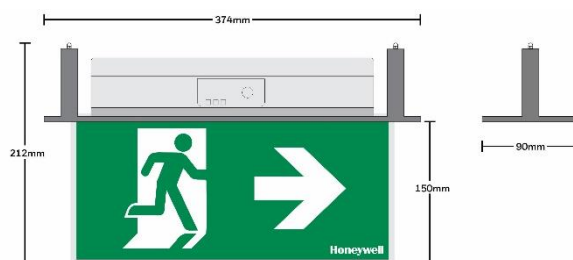

MultiLED Infällnadsats 30m

TEKNISK DATA MULTILED PRO 138

TEKNISK DATA	
Läsavstånd	Enkel-/ dubbelsidig 20m
Driftspänning	220-240VAC / 50-60Hz
Effektförbrukning	5.1W / 5.3VA
Batteri	4.8V/1.7Ah NiMH
Batteriskydd	Överladdningsskydd /djupurladdningsskydd
Uppladdningstid	16 timmar
Batteri nöddrifttid	1 timme / 3 timmar / 8 timmar (via switch)
Ljuskälla	12 vita LED
Teknisk livslängd (ljuskälla)	>100 000 timmar
Ljusutbyte, normal drift	300 lm
Ljusutbyte, nöddrift 1t / 3t / 8t	350 / 240 / 100 lm
Producerad enl. std.	EN 60598-1, EN 60598-2-22, EN 55015, EN 61547, EN 61000-3-2, EN 61000-3-3
Omgivningstemperatur (drift)	5 till 40 °C
Fuktighet	Upp till 95%
Slagtålighet (IK)	N/A
Kapslingsklass	IP40
Dimensioner	254x35x165mm
Vikt	500 / 850 g
Färg	Vit, RAL 9010
Material	PC, ABS/PC
Montage	Tak/ vägg/ flagg/ pendel/ infälld

E-NR.	ARTIKEL NR.	BESKRIVNING
7346056	138010	MultiLED PRO Kombi STS inkl pikt 138t
7346059	298100.1	MultiLED Flaggkonsol
7346064	298100.3	MultiLED Skyddsgaller
7346065	298100.4	MultiLED Infällnadsats 22m
7346067	298100.5	MultiLED Infällnadsats 30m
7346078	298100.6	MultiLED Wireupphängning 2m
	298100.7	MultiLED 6st piktogram (2xN/2xU/H/V)
	298100.8	Lins för utrymningsväg och antipanikbelysning
7346069	138189	MultiLED Pendel 1m