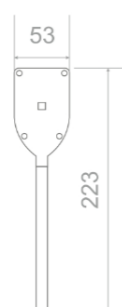

FUNKTIONER & FÖRDELAR

- LED ljuskälla, vägledande markering med dimring
- Levereras som en decentraliserad självttest armatur
- Valbar 1, 3 eller 8 timmars nöddriftid via switch
- Enklare inställning för nödbelysning eller vägledande markering via switch
- Adresserbart tillval* – plug in modul för eIBus, pot. fri, Dali eller trådlös
- IP40 – dammtät armatur
- Läsavstånd 25 meter
- Levereras inkl 7st utbytbara piktogram 2N-2U-H/V-Bakstycke, för enkel- och dubbelsidigt montage
- Förväntad livslängd LED > 100 000 timmar
- Delbart armaturhus - enkelt/ snabbt montage och underhåll

* Beställs separat