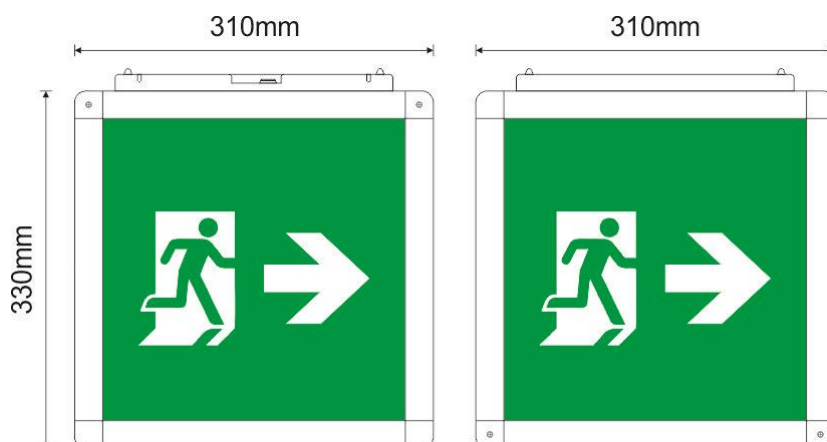

CUBE 138

NÖDBELYSNING

Cube 138 vägledande markering med 50m läsavstånd på 4 sidor.

Cube 138 är en funktionell 4 sidors vägledande markering med stort läsavstånd, i aluminium för inomhus installationer.

Cube 138 är designad både för nya byggnader och underhåll av befintliga anläggningar. Lämplig för köpcentrum, lager, industri och idrottshallar, ankomsthallar etc.

Cube 138 leveras med 7 piktogram 2xN/2xO/H/V/Blank,

Cube 138 är uppgraderingsbar för:

- eIBus
- Pot.fri
- DALI
- Trådlös

FUNKTIONER & FÖRDELAR

- LED-ljuskälla, vägledande markering
- Decentraliserad självttest armatur
- Valbar 1, 3 eller 8 timmars nöddrifttid via switch
- Enkel inställning för nödbelysning eller vägledande markering via switch
- Adresserbart tillval* - plug-in modul för eIBus, pot. fri, DALI eller trådlös
- Läsavstånd 50 meter
- Levereras med 7 piktogram 2xN/2xO/H/V/B
- Förväntad livslängd LED > 100 000 timmar

* Beställs separat

TEKNISK DATA - CUBE 138

TEKNISK DATA	
Läsavstånd	50m
Driftspänning	220-240VAC / 50-60Hz
Effektförbrukning	6.4W / 6.6VA
Batteri (NiMH)	4.8V/2Ah Ni-MH
Batteriskydd	Överladdningsskydd /djupurladdningsskydd
Uppladdningstid	23 timmar
Batteri nöddrifttid	1 timme / 3 timmar / 8 timmar via switch
Ljuskälla	16 vita LED
Teknisk livslängd (ljuskälla)	>100 000 timmar
Ljusutbyte, normaldrift	370 lm
Ljusutbyte, nöddrift 1t / 3t / 8t	370 / 270 / 110 lm
Producerad enl. std.	EN 60598-1, EN 60598-2-22, EN 55015, EN 61547, EN 61000-3-2, EN 61000-3-3
Omgivningstemperatur (drift)	5 till 40 °C
Fuktighet	Upp till 95%
Slagtålighet	N/A
Kapslingsklass	IP40
Dimensioner	310 x 310 x 330 mm
Vikt	2448 / 3062 g
Färg	Anodiserat aluminium / grå plasmamaterial
Material	Aluminum, ABS/PC, PC, Akryl skylt
Montage	Tak och wireupphängning