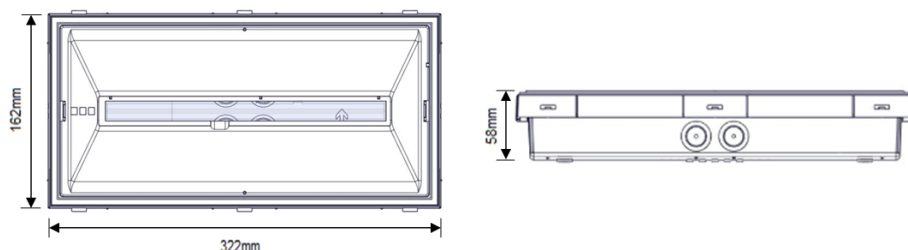

FUNKTIONER & FÖRDELAR

- LED ljuskälla, kombiarmatur
- Levereras som decentraliserad självtest armatur
- Valbar 1, 3 eller 8 timmars nöddrifttid via switch
- Enklare inställning för nödbelysning eller vägledande markering via switch
- Adresserbart tillval* - plug in modul för eIBus, pot. fri, Dali eller trådlös
- Levereras med 7st piktogram
- Nytt tillbehör - nedhängt dubbelsidigt piktogram
- Högt ljusutbyte - 1t = 350lm / 3t = 210lm / 8t = 190lm**
- Förväntad livslängd LED > 100 000 timmar
- Omgivningstemperatur ned till -25°C
- IP65 damm- och vattentät armatur

* Beställs separat

**Extra batteri måste beställas för 8 timmar