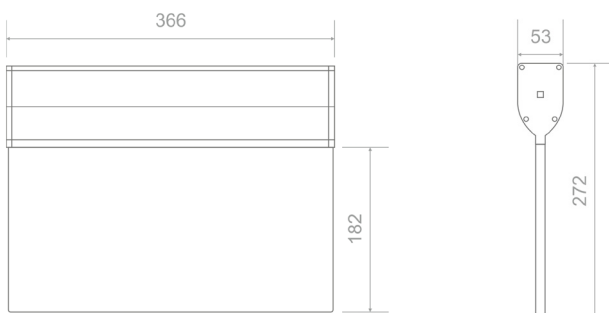

Lumen 24V: 150lm

Ljuskälla: 18 vita LED

Läsavstånd: 34 m

Färg: Alu. grå

Material: Aluminium / plexiglass

IP grad: IP40

Måtskisser

Tillbehör

Bild	E-nr	Artikelnr.	Artikelnamn	Beskrivning
		290120.1	ExiLED piktogram 34m dubbelsidig pil N	Skylt m/piktogram dubbelsidig. Läsavstånd:34m.
		290120.2	ExiLED piktogram 34m dubbelsidig pil H/V	Skylt m/piktogram dubbelsidig. Läsavstånd: 34m.
		290120.3	ExiLED piktogram 34m dubbelsidig pil U	Skylt m/piktogram dubbelsidig. Läsavstånd:34m.
		290120.4	ExiLED piktogram 34m enkelsidig pil N	Skylt m/piktogram enkelsidig. Läsavstånd: 34m.
		290120.5	ExiLED piktogram 34m enkelsidig pil H	Skylt m/piktogram enkelsidig. Läsavstånd: 34m.
		290120.6	ExiLED piktogram 34m enkelsidig pil V	Skylt m/piktogram enkelsidig. Läsavstånd: 34m.
		290120.7	ExiLED piktogram 34m enkelsidig pil U	Skylt m/piktogram enkelsidig. Läsavstånd: 34m.
		29012X.STR	ExiLED 34m diodmatris	LED reservljuskälla
		290186	Exi-/MaxLED väggkonsol	Följer med armaturhus.
	7344472	290187	ExiLED konsol för flaggmontage	
	7344473	290189	Exi-/MaxLED pendelupphänging 1m	
	7344475	290191	Exi-/MaxLED wireupphängning 4m	
		290188	ExiLED avståndshylsa	Följer med armaturhus
		290193	ExiLED 34m skyddsgaller	Skyddsgaller för läsavstånd: 34 m Mått: 558 x 369 x 105 mm