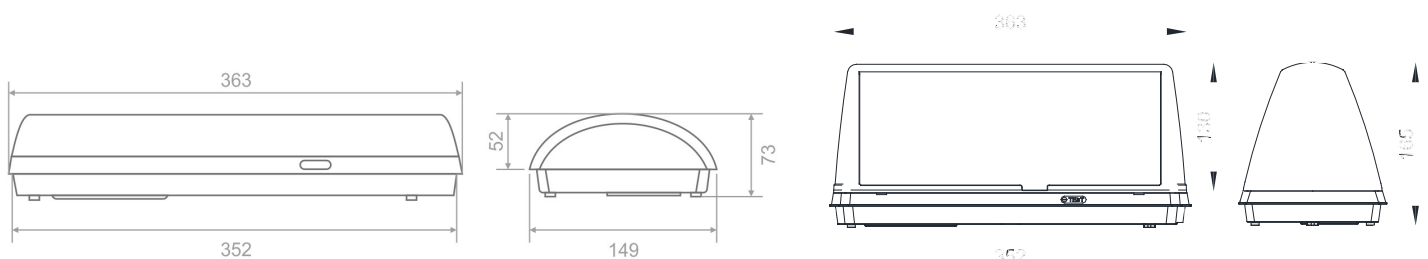

Måttskisser