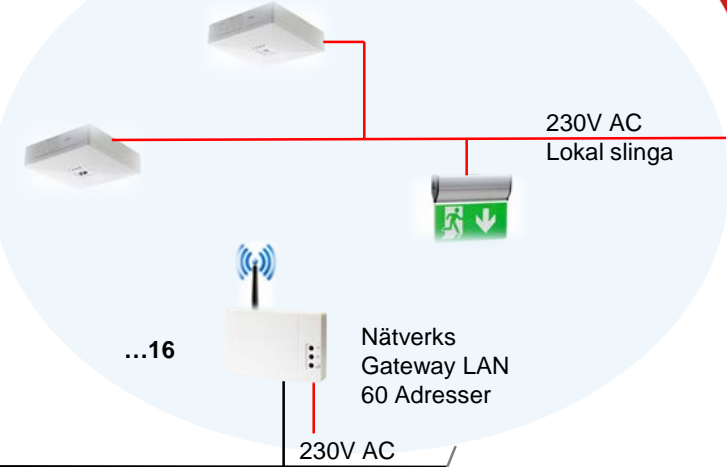

Honeywell TELA

RSSI Test Spectrum analyser USB Gateway

USB

PC med Honeywell TELA programvara

Max 16 Nätverks Gateway Wifi/LAN

Ethernet TCP/IP

230V AC

230V AC

Nätverks Gateway 60 Adresser ...1

Trådlös Nätverksförstärkare

230V AC Lokal slinga

Trådlöst Masknät 868MHz

230V AC Lokal slinga

...15

230V AC Nätverks gateway LAN 60 Adresser

230V AC Lokal slinga

Trådlöst Masknät 868MHz

230V AC Lokal slinga