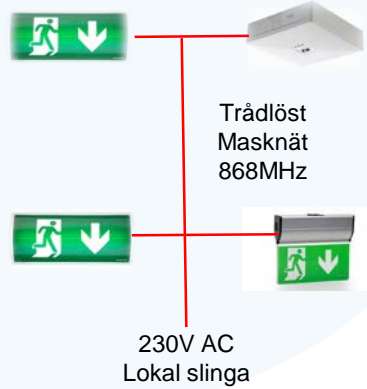

Honeywell TELA

RSSI Test Spectrum analyser USB Gateway

USB

PC med Honeywell TELA programvara

Max 16 Nätverks Gateway Wifi/LAN

Ethernet TCP/IP

230V AC

230V AC

Nätverks Gateway 60 Adresser ...1

Trådlös Nätverksförstärkare

230V AC Lokal slinga

Trådlöst Masknät 868MHz

230V AC Lokal slinga

...15

230V AC Nätverks gateway LAN 60 Adresser

230V AC Lokal slinga

Trådlöst Masknät 868MHz

230V AC Lokal slinga