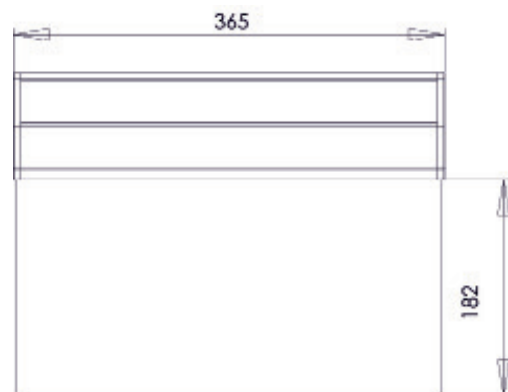

Inbyggt nödljusaggregat med STS-självtest:

E-nr	Artikelnummer	Benämning	Typ
73 444 62	290121	ExiLED 34 STS N/N	Kompl. m dubbelsidigt pikt.
73 444 63	290122	ExiLED 34 STS H/V	Kompl. m dubbelsidigt pikt.
73 424 70	290120	ExiLED 34 STS	Armaturstomme

Centralmatad:

E-nr	Artikelnummer	Benämning	Typ
73 443 17	290123	ExiLED 34 C	Armaturstomme

Tillbehör:

E-nr	Artikelnummer	Benämning	Typ/Läsavstånd
-	290120.1	Piktogram 34 pil N/N	Dubbelsidig ner
-	290120.2	Piktogram 34 pil H/V	Dubbelsidig sida
-	290120.4	Piktogram 34 pil N	Enkelsidig ner
-	290120.5	Piktogram 34 pil H	Enkelsidig höger
-	290120.6	Piktogram 34 pil V	Enkelsidig ner
73 444 76	290180	Batteri 3,6V/1,2 Ah NiMH	1 timmas nöddriftstid
-	290184	Diodmatris 34	LED reservljuskälla
73 444 72	290187	Flaggkonsol	-
73 444 73	290189	Pendelupphängningsset 1m	Pendellängd 1 m
73 444 75	290191	Wireupphängningsset 4m	Wirelängd 4 m
	290193	Skyddsgaller 34	34m
73 444 77	290099	Plug-in modul potfri	Potfri kontaktutg.
73 444 80	290097	Plug-in modul eiBus	eiBus kommunikation

STS Självtest

Grön	Gul	Röd	Grön
●	○	○	Laddning OK
○	○	○	Ingen laddning
●	●	○	Batterifel
●	○	○	Fel på ljuskälla
●	●	○	Fel på ljuskälla och batteri
		●	Test 1-5 sek (blinkande)
	●		Test 5-10 sek (blinkande)
			Reset: Håll knapp intryckt mer än 10 sek

Automatisk test av ljuskälla var 15:e dag.
Batteritest 1 timme var 6:e månad. Test-knapp för reset och start manuell test.

STS Självtest:

Spänning	220-240V AC, 50-60 Hz
Effekt	9VA /4W
Omgivn.temp	5°-40° C
Lumen	125lm normal /155 lm nöddrift

Centralmatad:

Spänning	85-250V AC-DC, 50-60 Hz
Effekt	1,8W/2,1VA PF:0,86/230V ACVA/2W
Omgivn.temp	-30° - +50° C
Lumen	150lm normal/nöddrift

Läsavstånd	34 m Enkelsidig
Läsavstånd	34 m Dubbelsidig
IP-klass	IP40
Nöddrift	1 timme
Ljuskälla:	21 vita LED
Fuktighet	0-85%
Färg	RAL 9010
Vikt	1,53 kg med skylt (0,71 kg utan)
Material	Aluminium/plexiglas
Godkänd	CE