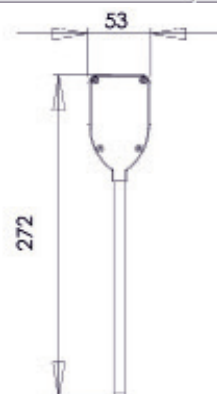

## Tillbehör:

E-nr	Artikelnummer	Benämning	Typ/Läsavstånd
-	290120.1	Piktogram 34 pil N/N	Dubbelsidig ner
-	290120.2	Piktogram 34 pil H/V	Dubbelsidig sida
-	290120.4	Piktogram 34 pil N	Enkelsidig ner
-	290120.5	Piktogram 34 pil H	Enkelsidig höger
-	290120.6	Piktogram 34 pil V	Enkelsidig ner
73 444 76	290180	Batteri 3,6V/1,2 Ah NiMH	1 timmas nöddriftstid
-	290184	Diodmatris 34	LED reservljuskälla
73 444 72	290187	Flaggkonsol	-
73 444 73	290189	Pendelupphängningsset 1m	Pendellängd 1 m
73 444 75	290191	Wireupphängningsset 4m	Wirelängd 4 m
	290193	Skyddsgaller 34	34m
73 444 77	290099	Plug-in modul potfri	Potfri kontaktutg.
73 444 80	290097	Plug-in modul eiBus	eiBus kommunikation

Piktogram vänster (V)

Piktogram höger (H)

Piktogram nedåt (N)