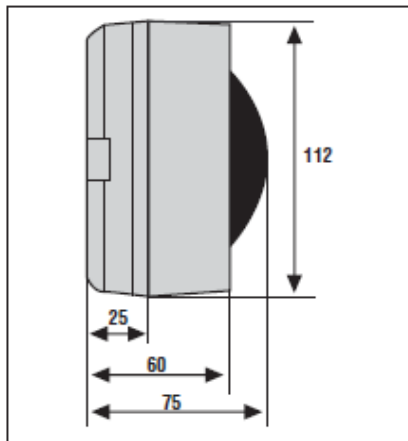

IQ8Alarm kan endast användas i system med DAQuad (36 V slingspänning).

by Honeywell

Dimensioner (mm)

Standard (IP 30):

Kapslad sockel (IP 65):

Kapslad sockel:

Produktöversikt:

	Färg hus/lins	Blixtljus	Summer	Talbesked
Artikelnr: 807205	○ ○			
807206	● ●			
807372.NO	● ●			
807214	● ●			
806202				