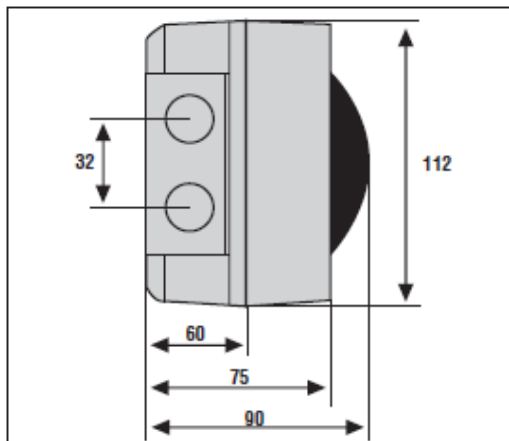

IQ8Alarm kan endast användas i system med DAQuad (36 V slingspänning).

by Honeywell

Dimensioner (mm)

Standard (IP 30):

Kapslad sockel (IP 65):

Kapslad sockel:

Produktöversikt:

	Färg hus/lins	Blixtljus	Summer	Talbesked
Artikelnr: 807205	○ ○			
807206	● ●			
807372.NO	● ●			
807214	● ●			
806202				