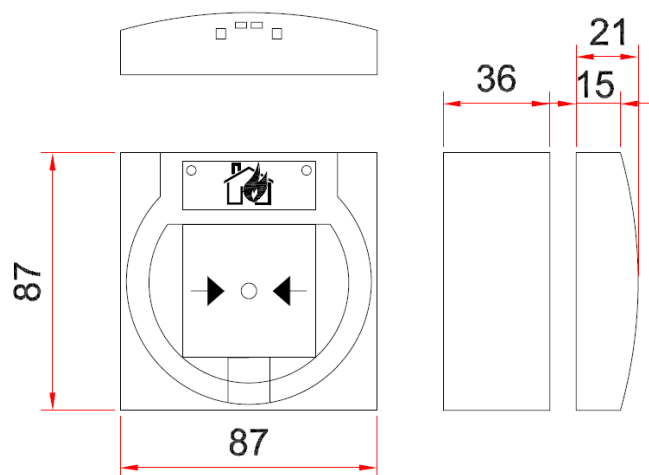

Larmknappen har splittersäkert glas, beställs separat, som reservdel.

Måttskiss

by Honeywell

Larmknapp

Montageram m/nipplar

Tekniska data

Ytre mått	87x87x21 / 87x87x57 utanpåliggande
Vikt	Ca. 110 g inkl. montereram
Färg	ABS - rød motsvarande RAL3020
Kapsling	IP 43
Driftspänning	8-42VDC
Normalström	45 uA ut 19VDC
Larmström	9 mA, pulserande
Nödlarm ström	18 mA
Larmindikator	Blinkande rød LED
Antal larmknappar/slinga	Upp till 126 stk
Terminaler	Upp till 2,5 mm ²
Omgivningens temperatur	-20°C til +70°C
Lagringstemperatur	-30°C til +75°C
Relativ luftfuktighet	≤95 % rel. (ej kondensering)
DoP	DoP-20492130701