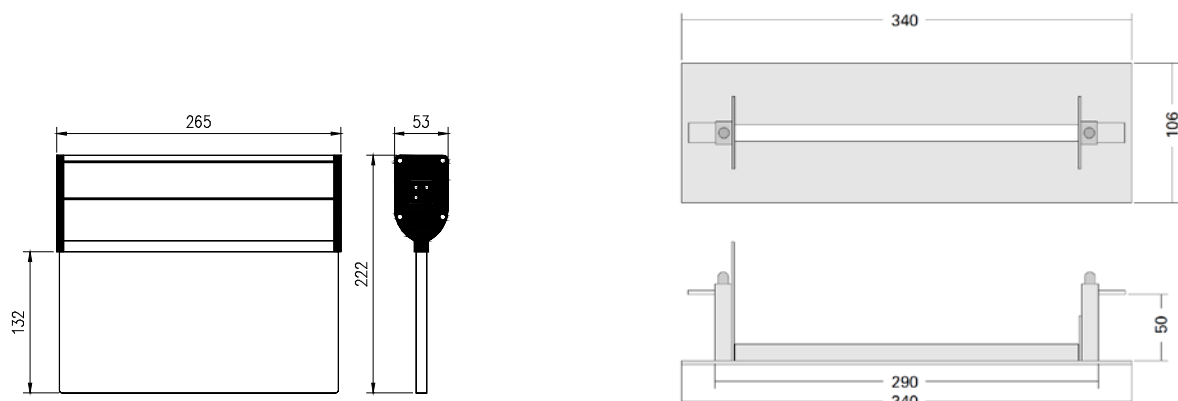

by Honeywell

Måttritning (mm)

Tekniska data

Artikelnummer	290280
Beskrivning	ExiLED M ST LED 22m LP 1h
Batteri backup tid	1 timme
Läsavstånd, skylt	Enkel- och dubbelsidig, 22 m
Spänning	36V DC
Effektförbrukning	1W
Batteri	NiMH 3,6V/ 600mAh
Batteriskydd	Överladdningsskydd /djupurladdningsskydd
Ljuskälla	15 vita LED
Teknisk livslängd (ljuskälla)	> 50 000 timmar
Lumen	20 lm (normal drift) / 40 lm (nödbelysning)
Tillvekad i enlighet mednorm	EN 60598-1, EN 60598-2-22, EN54-18, EN54-17
Omgivningstemperatur	5-40 °C
Fuktighet	0-85%
IP klass	IP 40
Mått	265 x 53 x 222 mm. Hål för infällt montage: 310 x 85 mm
Vikt	0,54 kg (utan piktogram) / 0,94 kg (med piktogram)
Färg	Aluminum / svart plast
Material	Aluminum / plexiglas
Monteringsmetod	Väggfäste och distans för takmontage medföljer