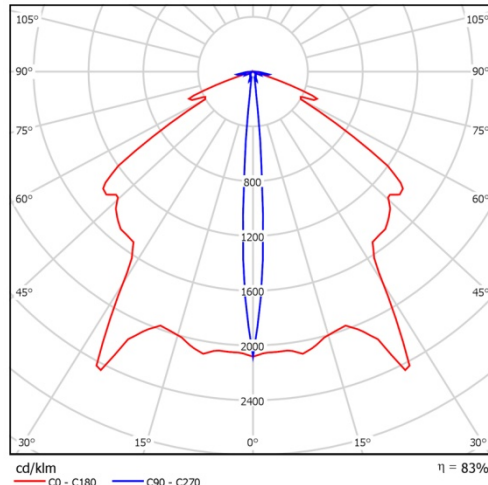

Applikation

OvaLED LP är en elegant och funktionell ledbelysning för inomhusmiljö.

OvaLED LP används i korridorer för utrymningsvägar och passar utmärkt på kontor, hotell, köpcenter, café- och restaurangmiljö. Våra ledbelysningsarmaturer är designade för både nybyggnation och uppgradering av existerande anläggningar. Monteras i tak, utanpåliggande.