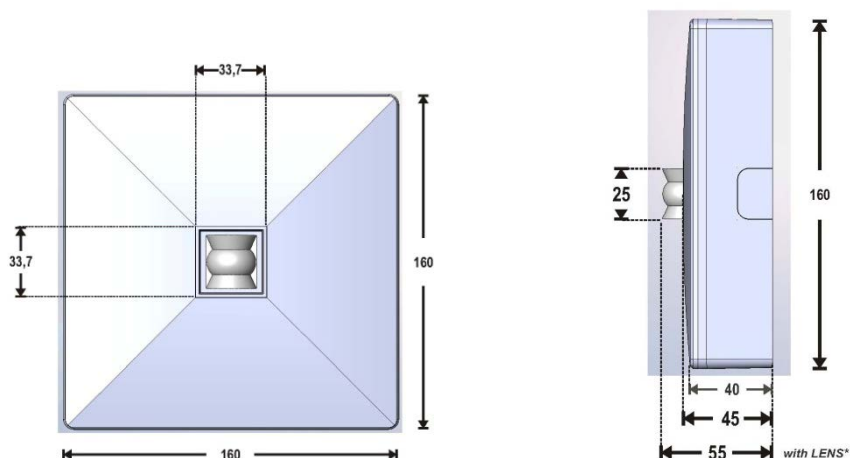

Utrymningsväg (1.0 lux)						
	Monteringshöjd (m)					
Avståndstabellen är baserad på följande parametrar:						
Bibehållningsfaktor: 1,00	2,00	3,46	9,31	7,10	2,08	0,46
Nödbelysningsfaktor: 1,00	2,50	4,33	11,63	8,00	2,60	0,58
Minimum belysningsstyrka på mitlinjen: 1,00 lx	3,00	4,99	13,59	7,78	2,63	0,64
Minimum belysningsstyrka på halva bredden på räddningsvägen: 0,50 lx	3,50	5,60	13,35	7,88	1,82	0,62
E _{max} / E _{min} 40 : 1	4,00	6,40	13,84	7,94	1,81	0,63
Räddningsvägens bredd: 2,00 m	5,00	7,33	16,41	8,77	1,87	0,69
	6,00	8,18	18,87	9,75	1,95	0,73

by Honeywell

Måttritning

Tekniska data

Artikelnummer	290272
Beskrivning	OvaLED NM ST LED LP 1h
Batteribackup tid	1 timme
Läsavstånd	N/A
Spänning	36V DC
Effektförbrukning	0.6W
Batteri	NiMH 4,8V/1.2Ah
Batteriskydd	Överladdningsskydd / djupurladdningsskydd
Ljuskälla	1 vita LED
Teknisk livstid (ljuskälla)	> 50 000 timmar
Lumen	156 lm (nödbelysning)
Producerad i enlighet med norm	EN 60598-1, EN 60598-2-22, EN54-17, EN54-18
Omgivningstemperatur	5-40 °C
Fuktighet	0-95%
IP klass	IP 20
Mått	160 x 160 x 55 mm
Vikt	640g
Färg	Vit
Material	Bayblend FR3010
Monteringsmetod	Medföljande tak- och väggfäste