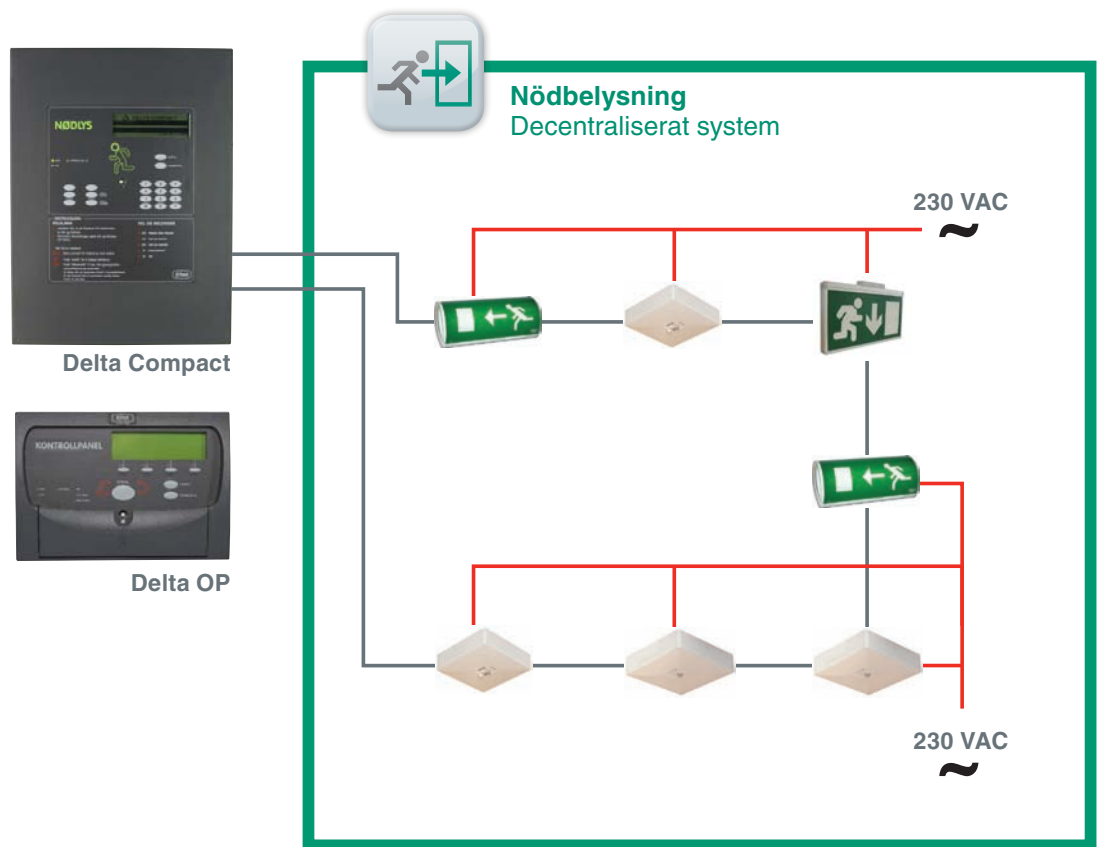

E-nr	Artikelnummer	Benämning
-	252001	Delta Compact nödbelysning, eIBus 2 slingor u/eBus
-	252001.1	Delta Compact nödbelysning, eIBus 2 slingor m/eBus
-	10340/1	Brandlarmsnyckel, 2 st levereras med var central
-	244028	Batteri Fiam GS 12V/7,2 Ah. 2,6 kg

Material	Metall
Färg	RAL7024
Batteri	12V/7,2 Ah Bly
IP-klass	IP42
Driftspänning	230VAC/24VDC
Strömförbr.	130mA - 252000 och 252000.1 180mA - 252000.4
Omgivn.temp	-5C - +50C
Vikt inkl. batterier	15,2-21kg
Godkänd	CE
Mått	490 x 360 x 110 Hålmått = 431,5x332mm