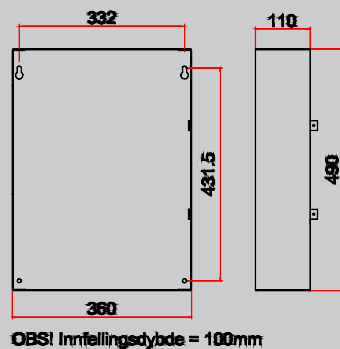

Material	Metall
Färg	RAL7024
Batteri	12V/7,2 Ah Bly
IP-klass	IP42
Driftspänning	230VAC/24VDC
Strömförbr.	130mA - 252000 och 252000.1 180mA - 252000.4
Omgivn.temp	-5C - +50C
Vikt inkl. batterier	15,2-21kg
Godkänd	CE
Mått	490 x 360 x 110 Hålmått = 431,5x332mm